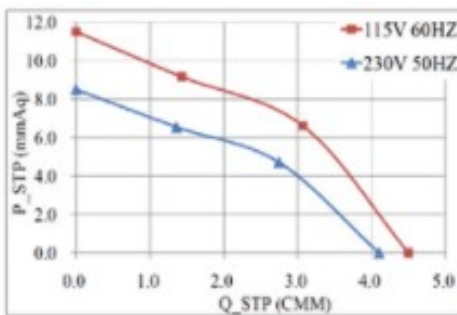

Model Number	Size (mm)			Voltage (V)	Frequency (Hz)	Current (A)	Power (W)	Speed (RPM)	Air Flow (CFM)	Pressure (mmAq)	Noise dB(A)	Weight (g)
	A	B	C									
①CA06518V__BHWC	200	212	283	115	60	0.33	36	2800	159	11.5	57	1700
				220	50/60	0.17/0.18	30/35	2450/2700	141/152	8.5/11.5	54/56	
				230	50	0.17	33	2500	145	8.5	54	
②CA06524V__BHWC	260	272	343	115	60	0.38	41	2500	187	11	56	17500
				220	50/60	0.18/0.21	34/40	2250/2350	173/177	8.0/9.5	53/54	
				230	50	0.19	37	2300	177	8	54	
③CA06530V__BHWC	320	332	403	115	60	0.41	44	2250	220	9	55	1850
				220	50/60	0.20/0.22	38/44	2050/2050	205/205	7.0/7.5	54/54	
				230	50	0.2	40	2100	216	7.5	54	

CA06518C