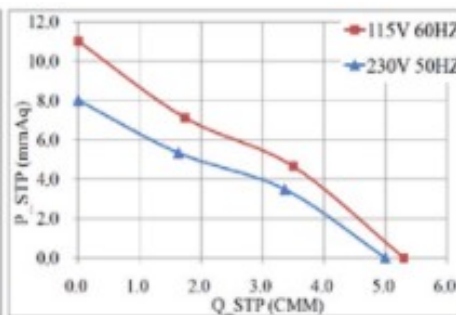

CA065C SERIES

- Size: ø65mm
- Housing / Impeller: Aluminum / Aluminum
- Motor: AC Capacity Type
- Operating Temperature: 0°C ~ +45°C
- Insulation: Class A

Model Number	Size (mm)			Voltage (V)	Frequency (Hz)	Current (A)	Power (W)	Speed (RPM)	Air Flow (CFM)	Pressure (mmAq)	Noise dB(A)	Weight (g)
	A	B	C									
①CA06518V__BHWC	200	212	283	115	60	0.33	36	2800	159	11.5	57	1700
				220	50/60	0.17/0.18	30/35	2450/2700	141/152	8.5/11.5	54/56	
				230	50	0.17	33	2500	145	8.5	54	
②CA06524V__BHWC	260	272	343	115	60	0.38	41	2500	187	11	56	17500
				220	50/60	0.18/0.21	34/40	2250/2350	173/177	8.0/9.5	53/54	
				230	50	0.19	37	2300	177	8	54	
③CA06530V__BHWC	320	332	403	115	60	0.41	44	2250	220	9	55	1850
				220	50/60	0.20/0.22	38/44	2050/2050	205/205	7.0/7.5	54/54	
				230	50	0.2	40	2100	216	7.5	54	

CA06524C