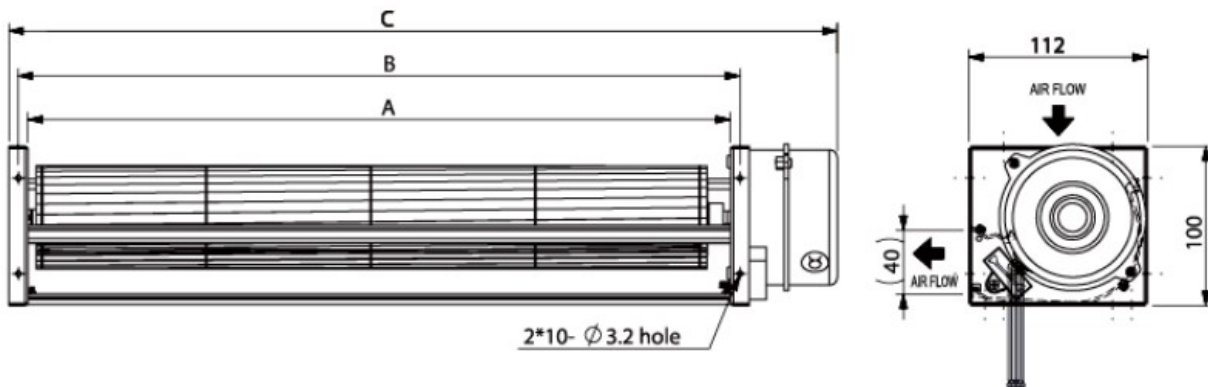

## CA065C SERIES

- Size: ø65mm
- Housing / Impeller: Aluminum / Aluminum
- Motor: AC Capacity Type
- Operating Temperature: 0°C ~ +45°C
- Insulation: Class A

Model Number	Size (mm)			Voltage (V)	Frequency (Hz)	Current (A)	Power (W)	Speed (RPM)	Air Flow (CFM)	Pressure (mmAq)	Noise dB(A)	Weight (g)
	A	B	C									
①CA06518V__BHWC	200	212	283	115	60	0.33	36	2800	159	11.5	57	1700
				220	50/60	0.17/0.18	30/35	2450/2700	141/152	8.5/11.5	54/56	
				230	50	0.17	33	2500	145	8.5	54	
②CA06524V__BHWC	260	272	343	115	60	0.38	41	2500	187	11	56	17500
				220	50/60	0.18/0.21	34/40	2250/2350	173/177	8.0/9.5	53/54	
				230	50	0.19	37	2300	177	8	54	
③CA06530V__BHWC	320	332	403	115	60	0.41	44	2250	220	9	55	1850
				220	50/60	0.20/0.22	38/44	2050/2050	205/205	7.0/7.5	54/54	
				230	50	0.2	40	2100	216	7.5	54	